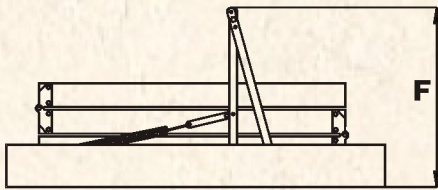

# EXTRA

- Dřevěný žebřík (3-dílný)
- Madlo – zvětšující bezpečnost používání
- Termoizolační víko typu "Sandwich" síly 26 mm, s polystyrénovým těsněním a povrchovou úpravou – bílý HDF
- Dřevěný rám výšky 17 cm s těsněním
- Krycí lišta – pro zakrytí přechodů mezi rámem a stropem
- Odolné nášlapy jsou do bočnic zapuštěny ve tvaru „vlaštovčího ocasu“
- Extra protiskluzový drážkovaný povrch schodnic
- Vnější rozměr rámu (**A x B**)

110x60 120x60 130x60  
110x70 120x70 130x70

## Řez víkem - typ „Sandwich“

- Max. výška podlaží (**C**) - do 280 cm
- Zásah do prostoru (**D**) - 135 cm
- Poloměr otevíření (**E**) - 155 cm
- Výška zavřených schodů (**F**) - 57 cm
- Max. zatížení (**G**) - 150 kg