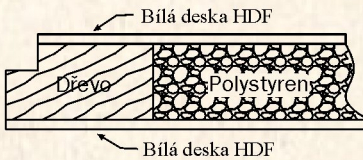

# EXTRA

- Dřevěný žebřík (3-dílný)
- Madlo – zvětšující bezpečnost používání
- Termoizolační víko typu "Sandwich" síly 26 mm, s polystyrénovým těsněním a povrchovou úpravou – bílý HDF
- Dřevěný rám výšky 17 cm s těsněním
- Krycí lišta – pro zakrytí přechodů mezi rámem a stropem
- Odolné nášlapy jsou do bočnic zapuštěny ve tvaru „vlaštovčího ocasu“
- Extra protiskluzový drážkovaný povrch schodnic
- Vnější rozměr rámu (**A x B**)

110x60 120x60 130x60  
110x70 120x70 130x70

## Řez víkem - typ „Sandwich“

- Max. výška podlaží (**C**) - do 280 cm
- Zásah do prostoru (**D**) - 135 cm
- Poloměr otevíření (**E**) - 155 cm
- Výška zavřených schodů (**F**) - 57 cm
- Max. zatížení (**G**) - 150 kg